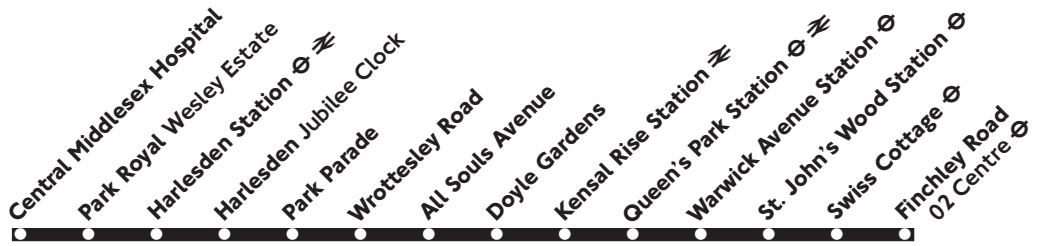

187

Central Middlesex Hospital - Harlesden - Finchley Road

Daily

Monday - Friday

Central Middlesex Hospital	0440	0500	0520	0540	0600	0620	0635	0650			1900	1915	1930	1945	2000	2015	2030	2045
Harlesden Jubilee Clock	0448	0508	0528	0548	0608	0628	0643	0658	Then		1908	1923	1938	1953	2008	2023	2038	2053
Kensal Rise Station	0456	0516	0536	0556	0616	0636	0651	0707	about		1917	1932	1947	2002	2017	2031	2046	2101
Queen's Park Station	0500	0520	0540	0600	0620	0640	0656	0713	every		1922	1937	1952	2007	2021	2035	2050	2105
Warwick Avenue Station	0506	0526	0546	0606	0626	0646	0703	0719	12 minutes		1929	1944	1959	2014	2027	2041	2056	2111
Swiss Cottage Station	0513	0533	0553	0613	0633	0653	0711	0727	until		1939	1954	2008	2021	2034	2048	2103	2118
Finchley Road 02 Centre	0517	0537	0557	0617	0637	0657	0715	0731			1944	1959	2012	2025	2038	2052	2107	2122
Central Middlesex Hospital	2100	2115	2130	2145	2200	2215	2230	2245	2300	2320	2340	2400						
Harlesden Jubilee Clock	2108	2123	2138	2153	2208	2223	2238	2253	2308	2328	2348	0008						
Kensal Rise Station	2116	2131	2146	2201	2216	2231	2246	2301	2316	2336	2356	0016						
Queen's Park Station	2120	2135	2150	2205	2220	2235	2250	2305	2320	2340	2400	0020						
Warwick Avenue Station	2126	2141	2156	2211	2226	2241	2256	2311	2326	2346	0006	0026						
Swiss Cottage Station	2133	2148	2203	2218	2233	2248	2303	2318	2333	2353	0013	0033						
Finchley Road 02 Centre	2137	2152	2207	2222	2237	2252	2307	2322	2337	2357	0017	0037						